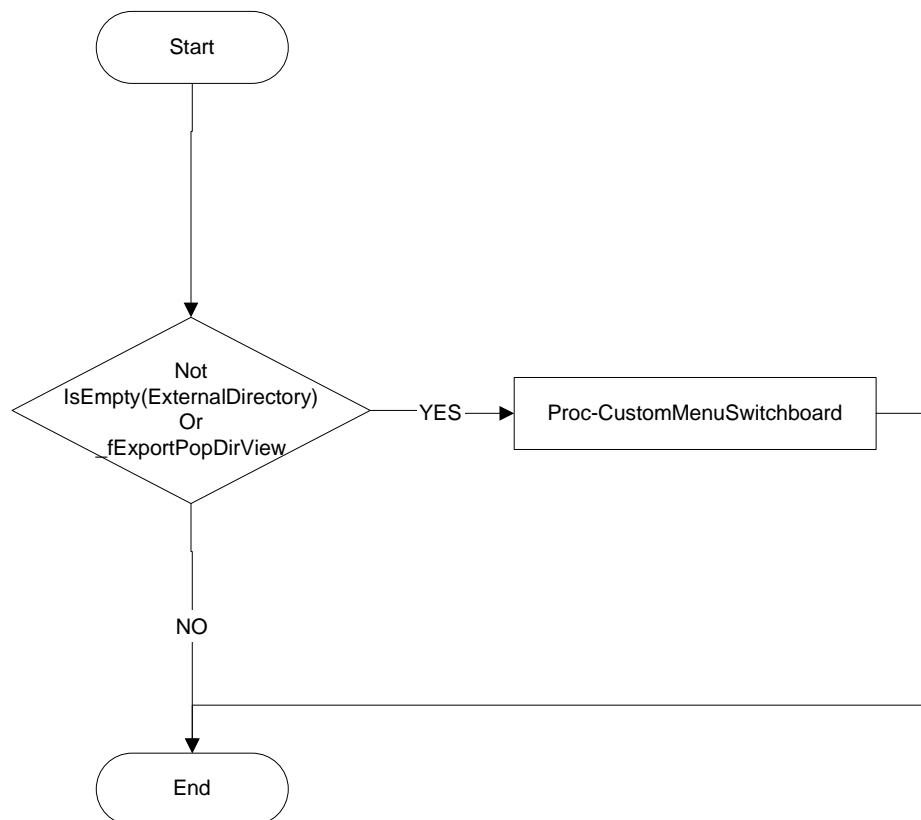

Ebase V2.1 Script Flow: RptProc-LaunchReportDoAfter