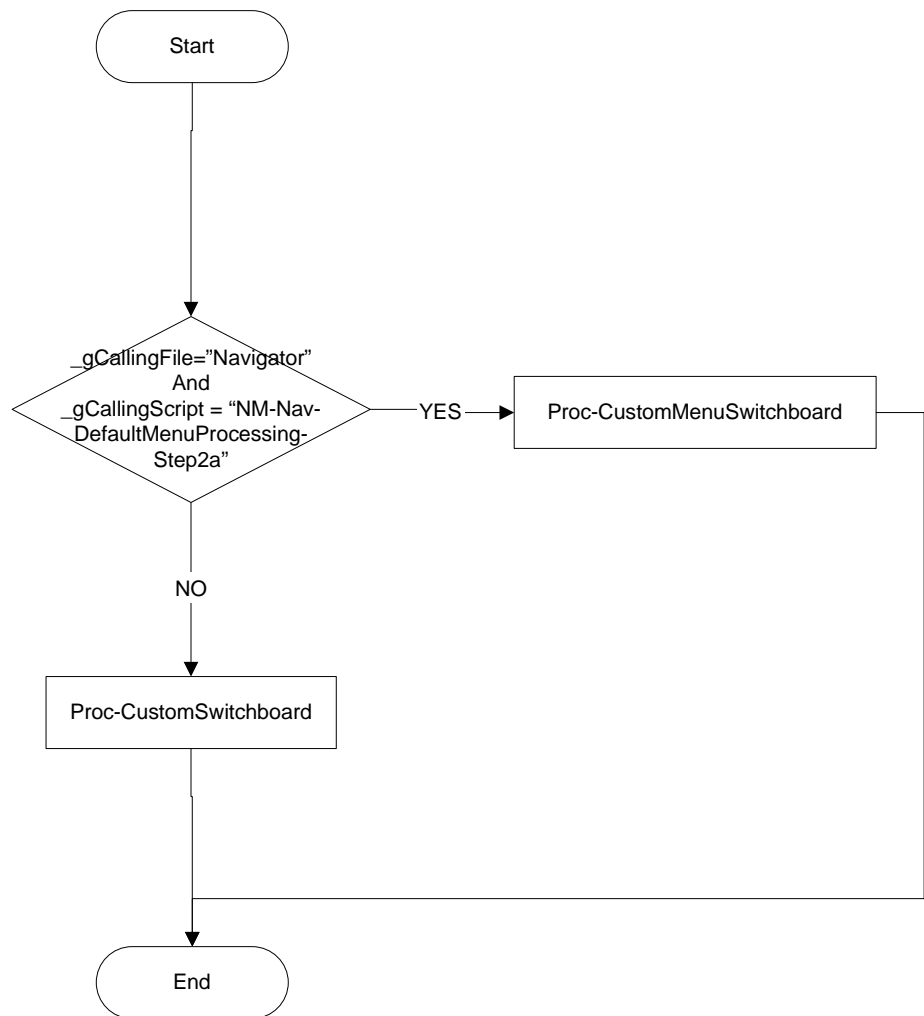

# Ebase V2.1 Script Flow: RptProc-ExportSubroutine

# Ebase V2.1 Script Flow: RptProc-ReportSwitchboard

## Ebase V2.1 Script Flow: Proc-MainSwitchboard