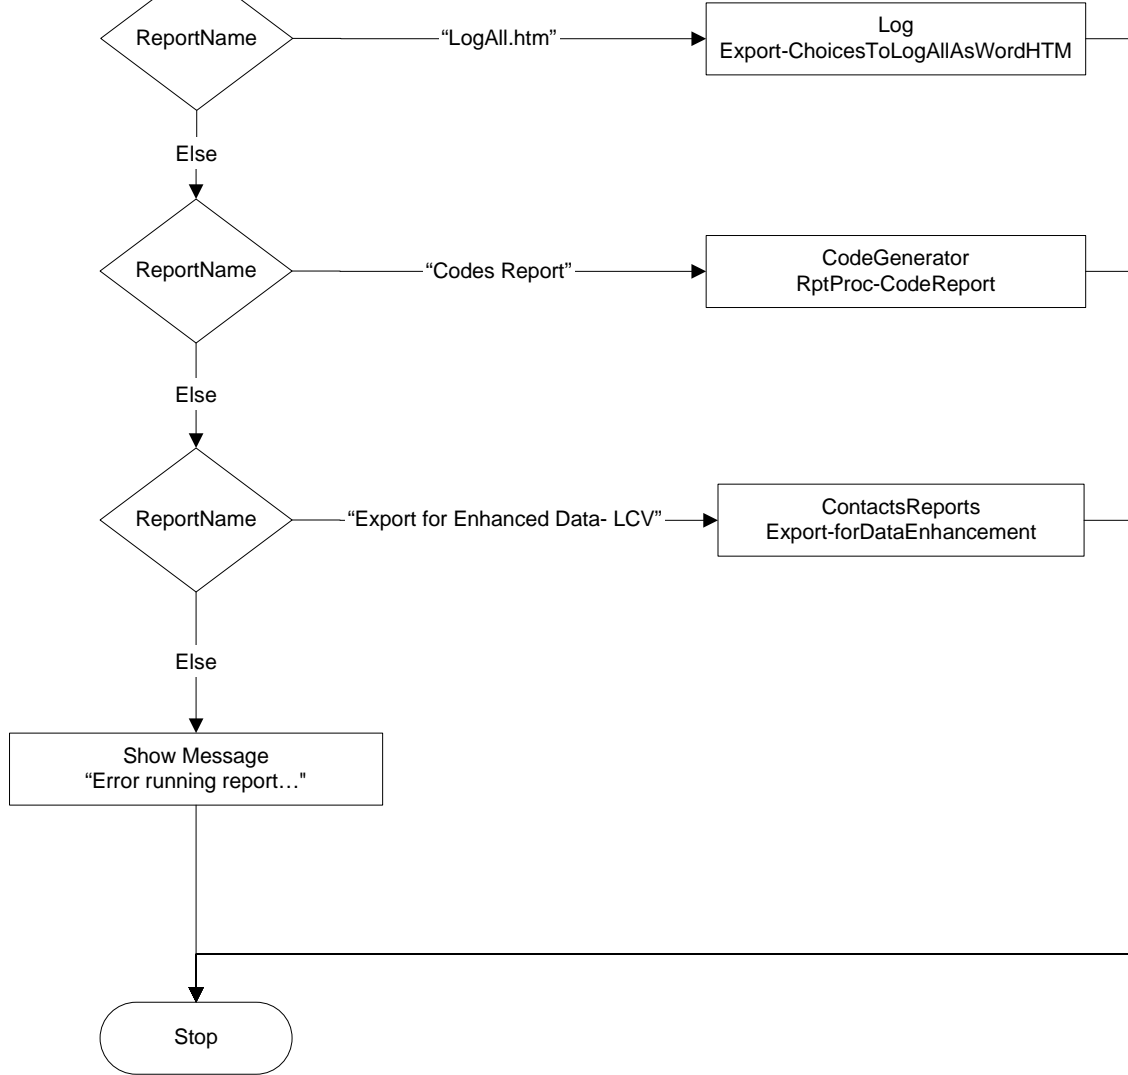

# Ebase V2.1 Script Flow: RptProc-ExportSubroutine

# Ebase V2.1 Script Flow: RptProc-ReportSwitchboard

## Ebase V2.1 Script Flow: Proc-MainSwitchboard