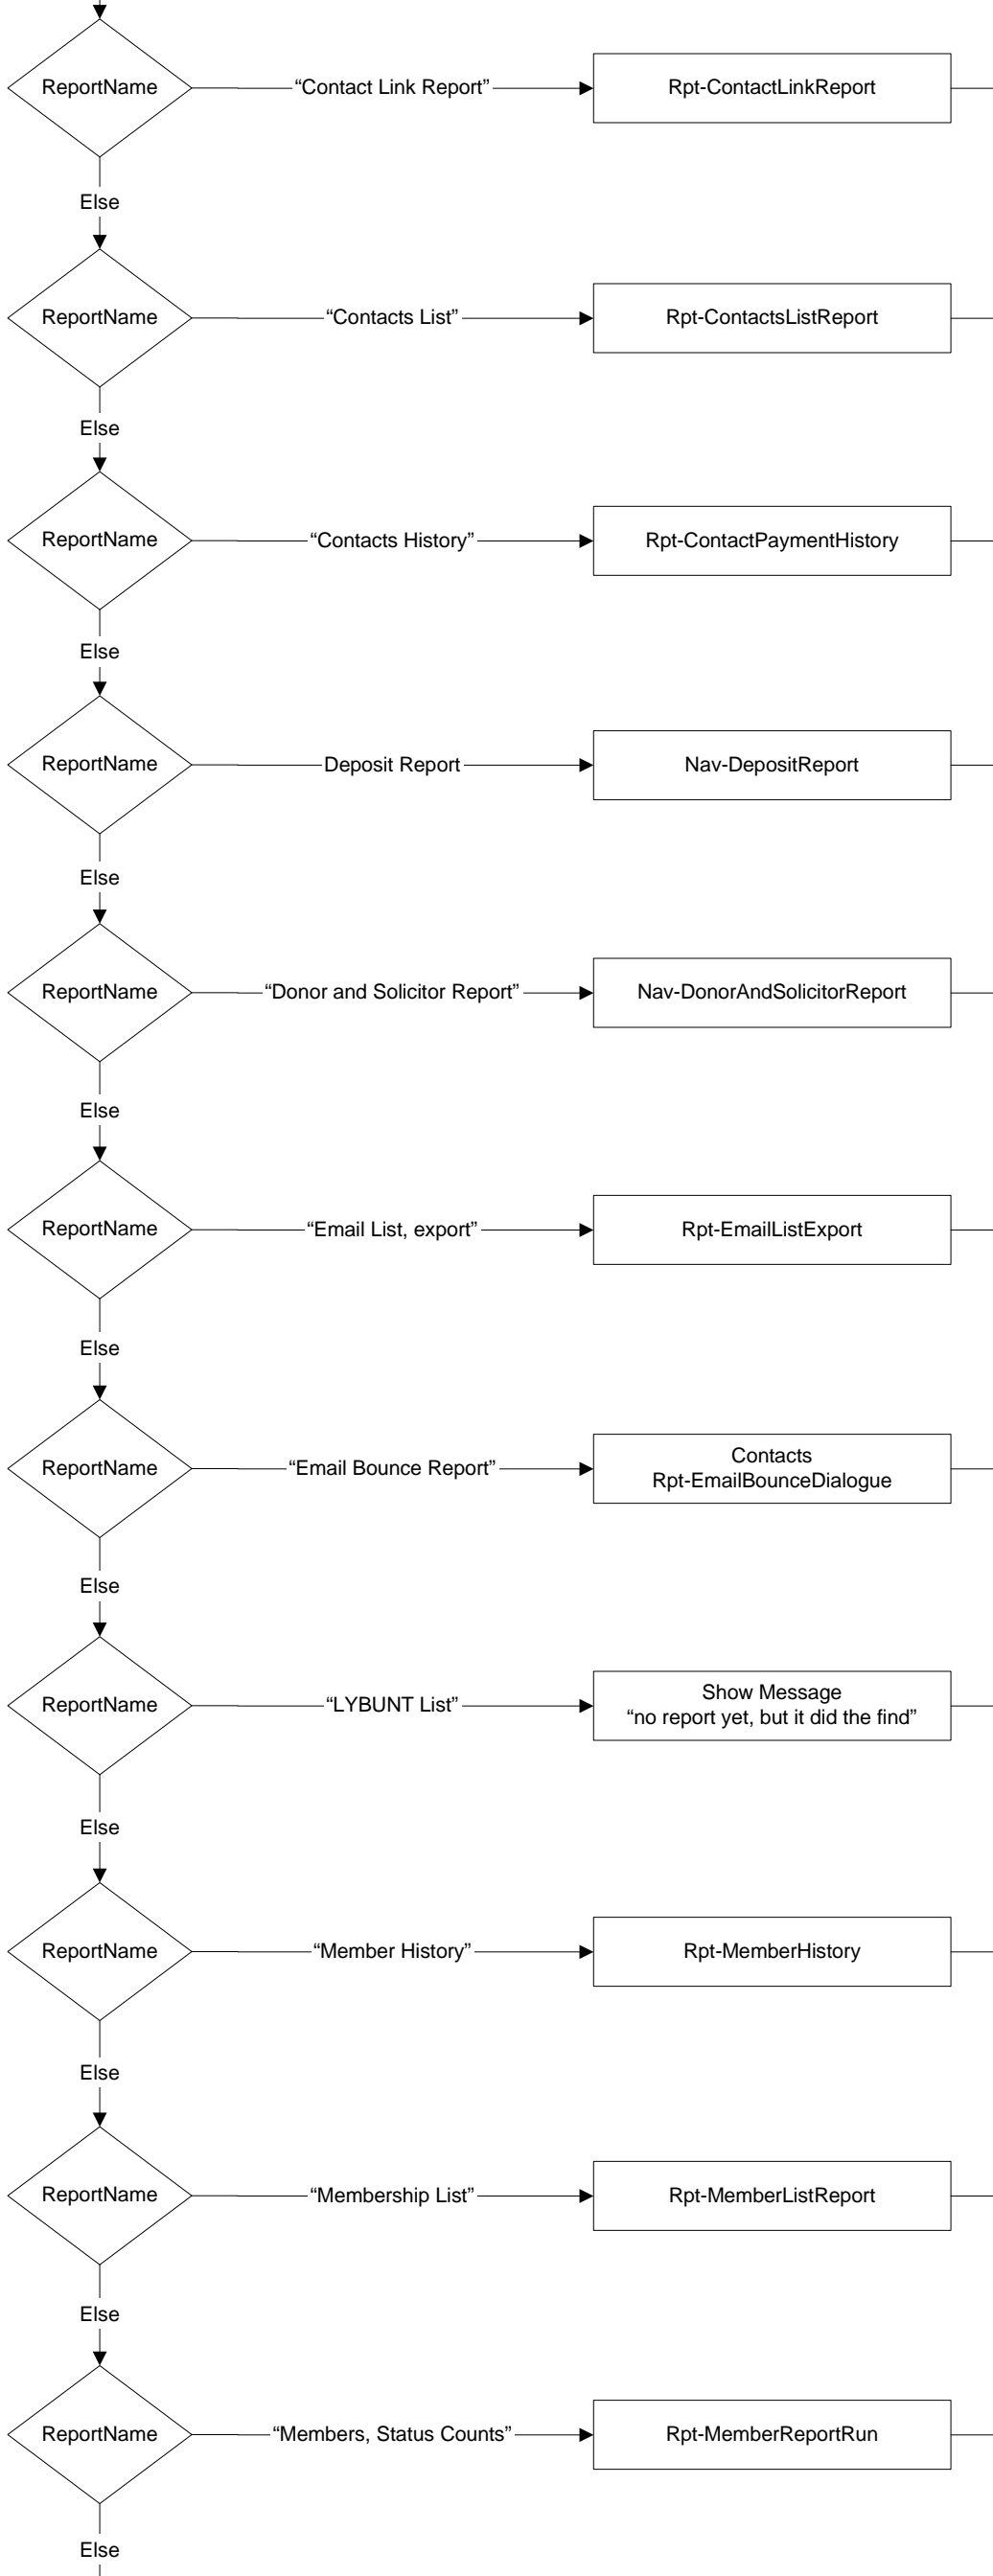

# Ebase V2.1 Script Flow: RptProc-FormatSubroutine

# Ebase V2.1 Script Flow: RptProc-ExportSubroutine

# Ebase V2.1 Script Flow: RptProc-ReportSwitchboard

## Ebase V2.1 Script Flow: Proc-MainSwitchboard